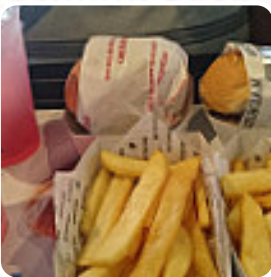

Cardápio Madero Container

<https://cardapio.menu>

Rodovia Presidente Dutra | KM 82, Roseira, State of Sao Paulo 12580-000, Brazil
+551221314805 - <http://www.restaurantemadero.com.br>

Um menu abrangente **disponível** do Madero Container em **Roseira**, com todos os **18** menus e bebidas que você encontra aqui no menu. O Madero Container entrega o que promete: bom hambúrguer, serviço rápido e simpático. É uma opção diferenciada para uma refeição rápida na região. Os hambúrgueres são muito saborosos e as porções generosas. Apesar disso, o local pode ser desorganizado, com filas e algum descaso no atendimento. No geral, é uma boa opção para uma refeição rápida e saborosa, com destaque para o Bacon Madero. O restaurante original fica próximo ao Santuário de Aparecida, entre São Paulo e Rio de Janeiro. Um bom lugar para uma refeição ligeira, com grande variedade de opções.

QUEIJO CHEDDAR

ALFACE

TOMATES

BACON

Estes Tipos De Pratos São Servidos

SOBREMESAS

CARNE

CORDEIRO