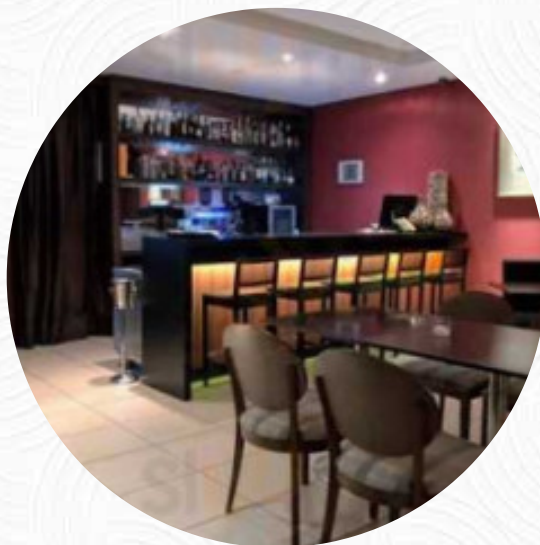

LA TERRASSE

Cardápio La Terrasse Café Bistrô

<https://cardapio.menu>

Rua Antonio Padilha 1-16, Bauru, Brazil

+551432143528 - <http://laterrassecafe.com.br>

Nesta site, você encontrará o **menu completo [aqui](#) do La Terrasse Café Bistrô** em Bauru. Atualmente, há **18** itens e bebidas disponíveis. O La Terrasse, inaugurado em novembro de 2011, é um bistrô de inspiração francesa que se destaca na cidade. Com decoração charmosa e aconchegante, o local oferece um serviço diferenciado proporcionando uma experiência única para os clientes. Realizamos noites especiais com menu degustação, jantares harmonizados e noites temáticas. Além disso, temos um espaço exclusivo para eventos particulares, como casamentos, noivados, eventos corporativos e aulas. Todas as noites, temos o menu sugestão do Chef, com prato principal, entrada e sobremesa elaborados com ingredientes frescos e sazonais. Venha desfrutar dos pequenos prazeres cotidianos e da boa gastronomia no ambiente agradável do La Terrasse.

Cardápio La Terrasse Café Bistrô

Pizza

SIMA

Bebidas

BEBIDAS

Arroz

RISOTO

Aperitivo