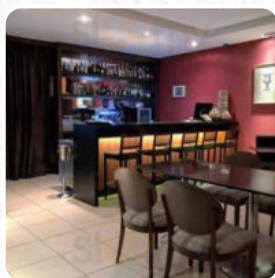

LA TERRASSE

Cardápio La Terrasse Café Bistrô

<https://cardapio.menu>

Rua Antonio Padilha 1-16, Bauru, Brazil

+551432143528 - <http://laterrassecafe.com.br>

Nesta site, você encontrará o **menu completo [aqui](#) do La Terrasse Café Bistrô** em Bauru. Atualmente, há **18** itens e bebidas disponíveis. O La Terrasse, inaugurado em novembro de 2011, é um bistrô de inspiração francesa que se destaca na cidade. Com decoração charmosa e aconchegante, o local oferece um serviço diferenciado proporcionando uma experiência única para os clientes. Realizamos noites especiais com menu degustação, jantares harmonizados e noites temáticas. Além disso, temos um espaço exclusivo para eventos particulares, como casamentos, noivados, eventos corporativos e aulas. Todas as noites, temos o menu sugestão do Chef, com prato principal, entrada e sobremesa elaborados com ingredientes frescos e sazonais. Venha desfrutar dos pequenos prazeres cotidianos e da boa gastronomia no ambiente agradável do La Terrasse.

Cardápio La Terrasse Café Bistrô

Pizza

SIMA

Bebidas

BEBIDAS

Arroz

RISOTO

Aperitivo