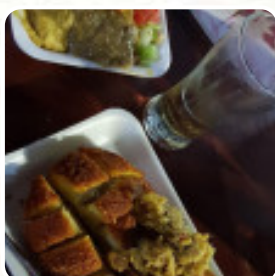

O local em [Serrinha](#) oferece **32** diferentes **pratos e bebidas** na [menu](#) por um preço médio de R$12.