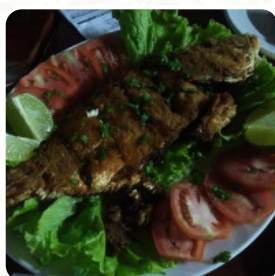

O local em [Serrinha](#) oferece **32** diferentes **pratos e bebidas** na [menu](#) por um preço médio de R$12.