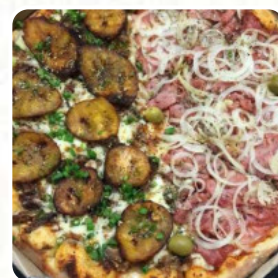

Cardápio Peça Bis Pizzaria

<https://cardapio.menu>
Rua Engenheiro Ricardo Franco 630, Cuiabá, Brazil
(+55)33216055

[A carta](#) do Peça Bis Pizzaria em Cuiabá inclui cerca de **53** diferentes pratos e bebidas. Em média você paga cerca de R\$19 por um prato ou bebida.

Cardápio Peça Bis Pizzaria

Bebidas

REFRIGERANTE 1,5 L R\$7

Sumos

SUCO DE LARANJA 900 ML R\$9

Salgados

PIZZA TRÊS QUEIJOS R\$16

Pizzas Vermelhas

PIZZA SICILIANA R\$18

Pizzas Tradicionais

PIZZA RÚCULA COM TOMATE SECO R\$18

Pizza Grande Até 2 Sabor

PIZZA PANTANEIRA R\$23

Pizza Fermentação Natural

PIZZA LOMBINHO R\$16

Pizzas Salgadas E Doces

PIZZA OURO BRANCO R\$16

Pizza E Esfihas Abertas

PIZZA BAURU R\$16

>>> Pizza Grande 8 Pedacos - 1 Sabor <<<

PIZZA CALABRESA COM CATUPIRY R\$18

Pizzas Especiais 33Cm

PIZZARIA DA MONTANHA R\$18

Estes Tipos De Pratos São Servidos