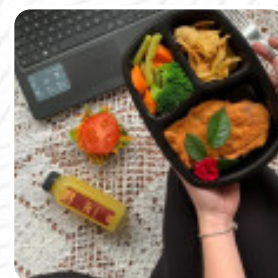

## Cardápio Besser

<https://cardapio.menu>

Rua Federacao 1825, Taquara, State of Rio Grande do Sul 95600-000, Brazil  
+5551992808366,+555135424061 - <http://www.casabesser.com.br>

O restaurante em [Taquara](#) oferece **54** diferentes **pratos e bebidas na [menu](#)** por um preço médio de R\$35. O restaurante recebe críticas ruins pela comida e atendimento, mas elogios pela atmosfera. Alguns mencionam falta de opções de sabores. Por outro lado, há comentários positivos sobre o buffet de almoço e rodízio de pizzas à noite. Destacam-se a qualidade dos ingredientes, sabores diferenciados e atendimento cordial. Preços compatíveis e entrega eficiente também são elogiados. No geral, o Besser recebeu elogios pela comida diferenciada e atendimento eficiente, enquanto alguns pontos negativos foram apontados. Para quem valoriza qualidade e sabores diferenciados, o restaurante pode ser uma ótima opção.