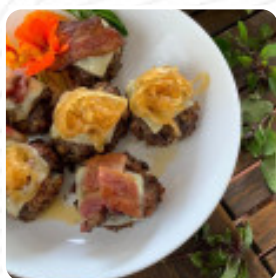

## Cardápio Besser

<https://cardapio.menu>

Rua Federacao 1825, Taquara, State of Rio Grande do Sul 95600-000, Brazil  
+5551992808366,+555135424061 - <http://www.casabesser.com.br>

O restaurante em [Taquara](#) oferece **54** diferentes **pratos e bebidas na [menu](#)** por um preço médio de R\$35. O restaurante recebe críticas ruins pela comida e atendimento, mas elogios pela atmosfera. Alguns mencionam falta de opções de sabores. Por outro lado, há comentários positivos sobre o buffet de almoço e rodízio de pizzas à noite. Destacam-se a qualidade dos ingredientes, sabores diferenciados e atendimento cordial. Preços compatíveis e entrega eficiente também são elogiados. No geral, o Besser recebeu elogios pela comida diferenciada e atendimento eficiente, enquanto alguns pontos negativos foram apontados. Para quem valoriza qualidade e sabores diferenciados, o restaurante pode ser uma ótima opção.