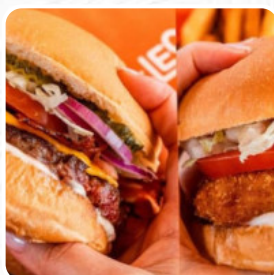

O restaurante em Vila Nova BLUMENAU oferece **56** diferentes **pratos e bebidas** na [carta](#) por um preço médio de R$36.