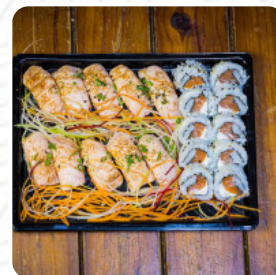

Cardápio Wasabi Sushi

<https://cardapio.menu>

R PEDRO CELESTINO 440, CENTRO CAMPO GRANDE 79004560, Brazil, Centro CAMPO GRANDE

+556733052013 - <http://wasabisushibarerestaurante.com.br>

A *carta de Wasabi Sushi* em Centro CAMPO GRANDE inclui **62** pratos. Em média os pratos ou bebidas **na [carta](#)** custam cerca de R\$45. As categorias podem ser consultadas na carta abaixo.

Cardápio Wasabi Sushi

Rolinhos De Sushi

SUSHI

Temaki

TEMAKI DE SALMÃO R\$35

Sushi

TEMAKI CALIFÓRNIA R\$30

Refrigerantes