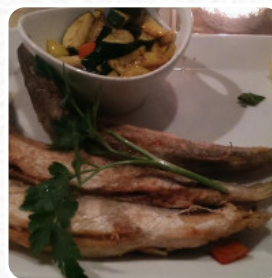

Das Restaurant aus [Ludwigsburg, Wuerttemberg](#) bietet **66** verschiedene **Gerichte und Getränke** auf [dem Menü](#) zu einem durchschnittlichen Preis von 9 € an.