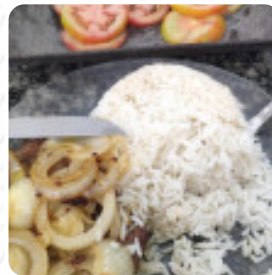

A carta de Lanchonete Catarinense em Juína inclui **67** pratos. Em média os pratos ou bebidas na [menu](#) custam cerca de R$18. As categorias podem ser consultadas na carta abaixo.