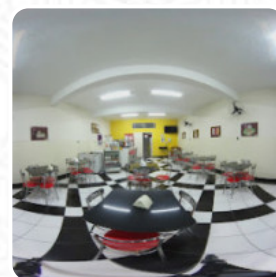

Cardápio Mega Lanches

<https://cardapio.menu>

R. Dom Pedro II, 165, Campo Belo, Brazil

+553538327303

A **carta de Mega Lanches** em Campo Belo inclui 73 pratos. Em média os pratos ou bebidas **na carta** custam cerca de R\$14. As categorias podem ser consultadas na carta abaixo. ****Descubra o Sabor da Lanchonete XYZ**** A Lanchonete XYZ é um espaço agradável e bem organizado, oferecendo um ambiente limpo e um atendimento eficiente. Seus sanduíches, como o popular Xtudo, agradam aos paladares, embora haja sugestões para aprimorar o sabor da carne, optando por produções caseiras. Enquanto alguns elogios mencionam a rapidez na entrega e a qualidade das refeições, outros destacam problemas recorrentes nos pedidos, resultando em atrasos e erros nas solicitações. Com estacionamento disponível e preços acessíveis, a lanchonete ainda é uma opção promissora para quem busca sabor e conforto, apesar de algumas falhas no serviço.