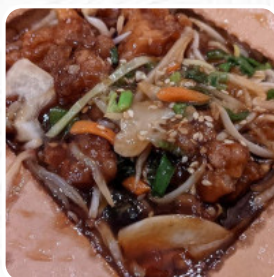

Cardápio Tão Doce

<https://cardapio.menu>

Rua João Pinheiro 55, Centro ALFENAS 37130035, Brazil
(+55)988272047

O menu do Tão Doce em Centro ALFENAS inclui cerca de 77 diferentes menus e bebidas. Em média você paga cerca de R\$19 por um prato ou bebida.