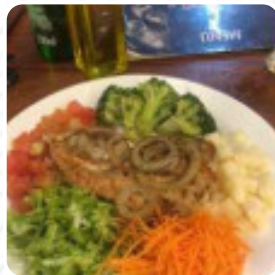

## Cardápio Pizzaria E Choperia Noa Noa

<https://cardapio.menu>

Av. P H Rolfs, 228 Loja 1 E 2, Viçosa, Brazil  
+553138851938 - <https://noanoavicos.com.br/>

**A carta** do Pizzaria E Choperia Noa Noa em **Viçosa** inclui cerca de **83** diferentes pratos e bebidas. Em média você paga cerca de R\$29 por um prato ou bebida. O restaurante Noa Noa é conhecido pela variedade do cardápio e um ambiente agradável, oferecendo desde pratos tradicionais como marmitta de frango com quiabo até opções como pizzas e petiscos para happy hour. A comida é elogiada pela qualidade e sabor, destacando-se pratos como parmegiana, tropeiro e salmão. O espaço conta com duas áreas, uma mais familiar e outra ao ar livre, ideal para confraternizações. Apesar do excelente atendimento presencial, o serviço de delivery e retirada apresenta atrasos frequentes e falhas na qualidade dos pratos entregues, o que gera insatisfação entre os clientes.