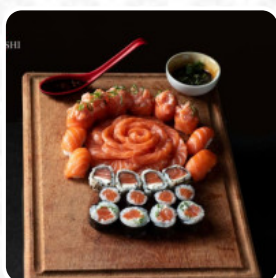

O restaurante em Centro Palhoça oferece **86** diferentes **pratos e bebidas na carta** por um preço médio de R$32. O Oriental Sushi, agora disponível no iFood, oferece uma experiência excepcional em comida japonesa. Com um cardápio variado e de alta qualidade, estamos prontos para atendê-lo. Peça já no iFood e desfrute dos melhores sushis, sashimis, temakis e muito mais.