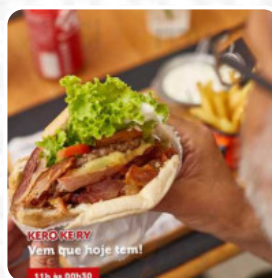

Cardápio Kero Ke Ry

<https://cardapio.menu>

Av. Higienópolis, 2530 Guanabara, Londrina PR, 86050 000, Brazil
+554333266868 - <https://www.kerokery.com.br>

A **carta de Kero Ke Ry** em Londrina inclui 94 pratos. Em média os pratos ou bebidas **na [menu](#)** custam cerca de R\$62. As categorias podem ser consultadas na carta abaixo. Localizado em um ambiente agradável, este restaurante se destaca pela qualidade dos pratos e o excelente atendimento. A diversidade no menu agrada todos os paladares, com opções deliciosas e bem servidas, ideais para famílias, especialmente com crianças, devido ao espaço de recreação disponível. Os clientes elogiam a comida saborosa, que chega quentinha, e os preços justos. A bebida, especialmente o chopp, também recebe destaque. Com um serviço atencioso e um ambiente acolhedor, este restaurante se torna uma parada obrigatória para quem visita [Londrina](#). Uma experiência que certamente deixa os clientes satisfeitos e querendo voltar.