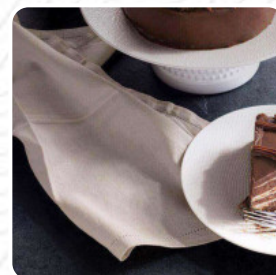

O restaurante em [Foz do Iguaçu](#) oferece **101** diferentes **pratos e bebidas na carta** por um preço médio de R\$13. Receitas originais, ingredientes de qualidade, produção própria e produtos sempre frescos. Oferecemos pão francês, doces, bolos de aniversário, brigadeiros, salgadinhos, lanches, sanduíches, hambúrgueres, cachorros-quentes, cestas de presente, chocolates, frangos, omeletes e opções saudáveis para o café da manhã.