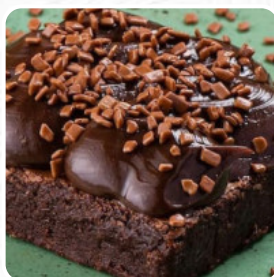

O menu do Doceria Armazém em Centro ITAJAI inclui cerca de **109** diferentes pratos e bebidas. Em média você paga cerca de R$49 por um prato ou bebida.