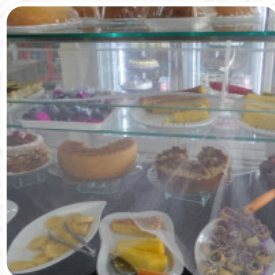

O restaurante em Santarém oferece **110** diferentes **pratos e bebidas** na [menu](#) por um preço médio de R\$14. Lanches, sucos, pizzas salgadas e doces, esfihas, sanduíches, hambúrgueres e mais. Venha experimentar nossa variedade de opções deliciosas!