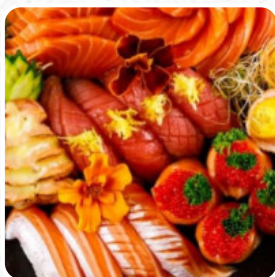

O menu do Qitemaki em Centro SAO LEOPOLDO inclui cerca de **131** diferentes pratos e bebidas. Em média você paga cerca de R$55 por um prato ou bebida. No restaurante de sushi japonês QI Temaki, você encontrará uma variedade deliciosa e saudável de comidas orientais, incluindo especialidades em sushi, sashimi, uramaki, temaki, poke, yakisoba, entre outros. Venha experimentar nossos pratos quentes, sushis e sobremesas enquanto aproveita nossas novidades e promoções. Oferecemos cupons especiais para você!.