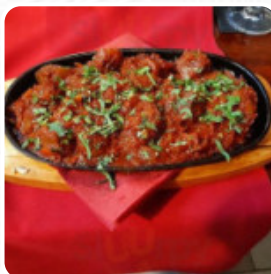

Pokaż galerię

Zobacz menu

Pokaż recenzje