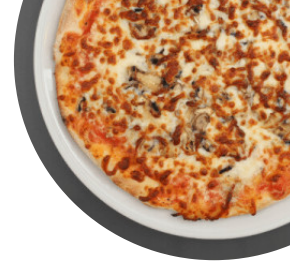

Cardápio Pizzaria Predileta

Calzone

CALZONE

Especialidades

PIZZA MEXICANA GRANDE R$45

25 Anos Mama Pizza - Grande

PIZZA AMERICANA GRANDE R$45

Novo Na Mama Pizza

PIZZA CALIFÓRNIA GRANDE R$47

Sobremesas

PIZZA ROMEU E JULIETA BROTO R$33

Lanches

ESFIHA BERINJELA R$7

Pizzas Doces

PIZZA ROMEU E JULIETA GRANDE R$44

Pastel

PIZZA MILHO GRANDE R$42

Promoção Relâmpago

PIZZA PAULISTA GRANDE R$45

Esfiha Síria

ESFIHA QUEIJO R$4

Esfihas (Grande) Abertas

ESFIHA GORGONZOLA R$7

Cardápio Vegetariano

PIZZA VEGETARIANA BROTO R$41

Os Mais Vendidos Ifood

PIZZA PORTUGUESA GRANDE R$45

Categoria De Restaurante

ITALIANO

Os Pratos São Preparados Com

CHOCOLATE

Estes Tipos De Pratos São Servidos

PIZZA

Esfihas Clássicas

ESFIHA DE FRANGO R$5

Pizzas Clásicas Grandes

PIZZA CALABRESA GRANDE R$42

PIZZA DE PEPPERONI GRANDE R$54

Esfihas Especiais

ESFIHA MILHO R$5

ESFIHA QUATRO QUEIJOS R$6