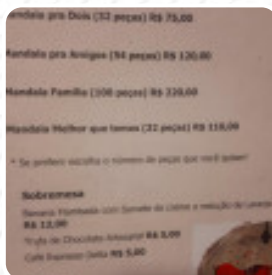

## Cardápio Mandala Sushi

<https://cardapio.menu>

Rua Presidente Pedreira 696, Paraty I-23970-000, Brasil, Jabaquara, Brazil  
(+55)24999996206,(+55)24999471632

Um menu abrangente **disponível** do Mandala **Sushi** em Jabaquara, com todos os **6** pratos e bebidas que você encontra aqui no menu. Bem-vindo ao nosso restaurante! Oferecemos refeições deliciosas feitas com ingredientes frescos e de alta qualidade. Nosso cardápio é cuidadosamente elaborado para satisfazer todos os gostos e preferências, com opções que variam desde comida reconfortante clássica até pratos gourmet criativos. Relaxe e deixe nossa equipe simpática cuidar de você enquanto desfruta de uma experiência gastronômica memorável conosco. Não se esqueça de nos seguir no Facebook para atualizações sobre promoções e eventos. Venha nos visitar em breve!.