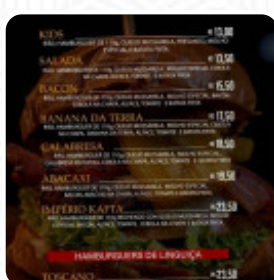

## Cardápio Império Burger

<https://cardapio.menu>

Restaurante NIPPON Comida Japonesa Quadra 206 Sul Avenida LO 5 Lote 21 Sala 01  
LOTE 21 AV ACSV 32 Ao Lado Do, Palmas, Brazil

+5563984736473 - <https://agenciaookami.wixsite.com/imperioburgerlink>