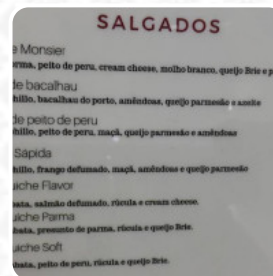

Cardápio Sápida Cafeteria

<https://cardapio.menu>

R. Dionisio Filgueira, 788, Natal I-, Brasil, Brazil

+558432025478

Um menu completo [disponível](#) do Sápida Cafeteria em [Natal](#), com todos os 10 menus e bebidas que você encontra aqui no menu.

Cardápio Sápida Cafeteria

Sobremesas

BOLO DE CHOCOLATE

Smoothies

GRAVIOLA

Tostas

CROQUE MONSIEUR

Chá Gelado