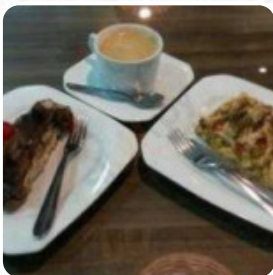

Sausage Rolls

Bebidas

Burritos

Lanches De Pizza

Bebidas Quentes

Omelets

Margaritas and Daiquiris

Ver galeria

Ver o Menu

Ver avaliações

Nesta homepage, você encontrará o **menu completo** [aqui](#) do **Café Expresso Mil's** em [Pomerode](#). Atualmente, há **25 pratos e bebidas** disponíveis.

Cardápio Café Expresso Mil's