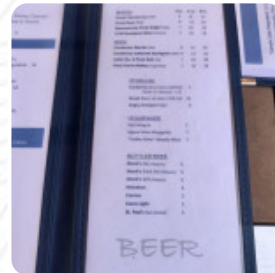

## Cardápio Primeli Bistro

<https://cardapio.menu/restaurants/belo-horizonte/primeli-bistro>  
Rua Alabastro, 49, Horto, MG, 31015-068, Brazil, Belo Horizonte  
(+55)3134213008 - [primelibistro.com.br](http://primelibistro.com.br)

### Kategorien

Red

Bottled Beer

Cerveja

White

Sparkling

Bebidas Alcoólicas

Torrada

Coquetéis

Bebidas Não Alcoólicas

Domestic Bottles

Sparkling & Bubbly

[Ver o Menu](#)

[Ver avaliações](#)

Nesta página da web, você encontrará o **menu completo [aqui](#) do Primeli Bistro** em Belo Horizonte. Atualmente, há **26** pratos e bebidas disponíveis. O bistrô Primeli é uma joia escondida em Santa Tereza, oferecendo uma atmosfera íntima e aconchegante, ideal para jantares românticos. Com um cardápio diversificado, os pratos são elogiados por sua qualidade e sabor, como o nhoque de quatro queijos e o risoto de shitake. O atendimento é destaque, com funcionários prestativos e atenciosos, incluindo a simpática proprietária. A carta de vinhos complementa a experiência, embora tenha opções um pouco mais caras. Os preços são justos para a proposta do restaurante, tornando-o uma excelente escolha para quem busca uma experiência gastronômica memorável na região.

# Cardápio Primeli Bistro