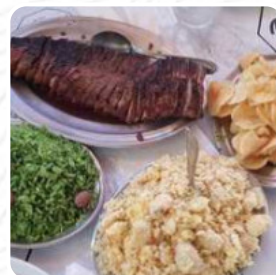

Da Gávea mais

QR-code link para o menu de Braseiro Da Gávea

Cardápio Braseiro Da Gávea

<https://cardapio.menu>

Praça Santos Dumont, 116 Sobrado Gávea, Rio De Janeiro RJ, 22470 060, Brazil, Rio de Janeiro

(+55)2122397494,(+55)2132686598 - <https://www.braseirodagavea.com.br>

Neste site você encontra o [cardápio completo do Braseiro Da Gávea](#) de Rio de Janeiro. Atualmente, **29** menus e bebidas estão disponíveis. Para **ofertas variadas**, por favor, entre em contato diretamente com o proprietário do restaurante. Você também pode contatá-lo através do site. O que [User](#) gosta no : restaurant_name:

O Braseiro da Gávea é um dos melhores lugares para fazer a famosa picanha brasileira. Sou Rio de Janeiro, Brasil e provavelmente do mundo! É um ótimo ambiente onde você pode sentir o Brasil e a alma carioca em toda a sua essência enquanto come uma carne deliciosa. Tenha cuidado, mas a dose é enorme! [ler mais](#).

Braseiro Da Gávea de Rio de Janeiro é um bom lugar para um bar, para tomar um coquetel após o *fim do expediente* e sentar-se com amigos ou sozinho, Além disso, a lista de bebidas deste local é impressionante e oferece uma boa e abrangente diversidade de cervejas da região e do mundo inteiro, definitivamente dignas de uma tentativa. Adicionalmente, você pode pedir preparada churrasco pedir.