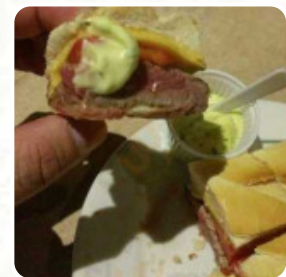

Cardápio Choperia Tekinfin

<https://cardapio.menu>

Av. Dona Gertrudes, 202 Centro, São João Da Boa Vista SP, 13870 110, Brazil, São João da Boa Vista

+551936223508,+551936312164 -

<http://www.clicoupizza.com/choperiatekinfinspsaojoaodaboavista>