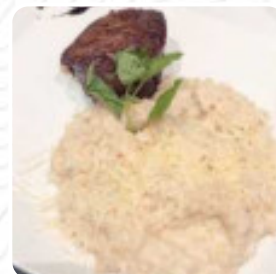

Um extenso cardápio do Cafeteria Café Docê Scotch de [Araxá](#) com todos os 15 menus e bebidas, você encontra aqui na carta. Para ofertas variadas, entre em contato por telefone ou através das informações de contato disponíveis no site, com o proprietário. O que [User](#) gosta no : restaurant_name: Lugar versátil, onde mal se consegue tomar um café até o jantar tomando drinks. Ou café é bom, pratos bem serviços, mas tudo muito caro. É melhor você visitar. [ler mais](#). O estabelecimento é acessível e pode, portanto ser utilizado com uma cadeira de rodas ou pessoas com deficiências físicas, dependendo do condições meteorológicas pode-se também sentar bem ao ar livre e tomar algo. O que [User](#) não gosta em Cafeteria Café Docê Scotch:

Estava na cidade a passeio, última semana de férias do mês 08, fue pra conhecer o espaço, local bonito e é notável que a variedade de variedades deve ser grande... Pra minha surpresa, o atendimento do atendente atrás do balcão é horrível, trata com um tanto faz em seu tom de vocal que até pareceu que eu desvio algo à ela ou alguém da casa ! Preferi cancelar o pedido e ir embora, vejo que o pessoal não faz questão de... [ler mais](#). Se tu deseja degustar comidas americanas deliciosas como hambúrgueres ou churrasco, então o Cafeteria Café Docê Scotch em Araxá é o local ideal para ti, Nocardápio tem também saborosos **sul-americanos** menus. O restaurante serve **Sucos**, que são deliciosos e frescos, em uma ampla leque, aqui é servido no café da manhã um com diversas opções brunch.