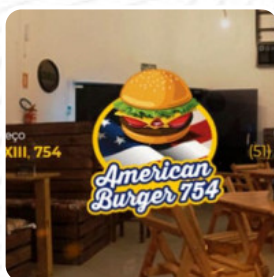

## Cardápio American Burger 754

<https://cardapio.menu>

Rua João Lourenço 699, Rincão Dos Ilhéus ESTANCIA VELHA 93600000, Brazil, Rincão dos Ilheus ESTANCIA VELHA

(+55)994601705,(+55)51994601705

O restaurante de Rincão dos Ilhéus ESTANCIA VELHA oferece 9 diferentes **menus e bebidas no menu** a um preço médio de R\$17. O que [Bianca Duarte](#) gosta no : restaurant\_name: Melhor hambúrguer na região! Eu sempre recomendo, preço acessível e qualidade fantástica! Vale a pena saber Serviço: Dine em Tipo de refeições: Jantar Preço por pessoa: R\$20–40 Comida: 5 Serviço: 5 Atmosfera: 5 Pratos recomendados: Clássico Duplo, Clássico, Batata Com Bacon E Cheddar, Batata Frita, Insano, Batata Rústica [ler mais](#). Em bom tempo, podes até comer ao ar livre comer, e para os espaços acessíveis também vêm hóspedes com cadeira de rodas ou deficiências fisiológicas. American Burger 754 em Rincão dos Ilhéus ESTANCIA VELHA é o lugar perfeito se queres saborear Pratos americanas deliciosas como hambúrgueres ou churrasco, os cardápios são usualmente preparados **em pouco tempo e frescos** para você. Aqui também se cozinha à *sul-americana* com peixe fresco, carne, além de feijão e arroz, e claro, você também deve experimentar os deliciosos hambúrgueres, que são acompanhados por guarnições como batatas fritas, saladas ou batatas rústicas oferecidas.

## *American Burger 754*

Rua João Lourenço 699, Rincão  
Dos Ilhéus ESTANCIA VELHA  
93600000, Brazil, Rincão dos  
Ilheus ESTANCIA VELHA

**Horário de abertura:**  
Quarta-feira 18:30 -23:00  
Sábado 18:30 -23:00  
Quinta-feira 18:30 -23:00  
Terça-feira 18:30 -23:00  
Sexta-feira 18:30 -23:00  
Domingo 18:30 -23:00