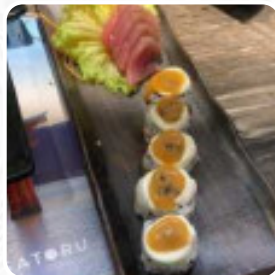

Neste site você encontra o cardápio completo do Satoru Cozinha Internacional de Bento Gonçalves. Atualmente, **14** refeições e bebidas estão disponíveis. Para ofertas variadas, por favor, entre em contato diretamente com o proprietário do restaurante. Você também pode contatá-lo através do site. Em belo tempo, pode até comer ao ar livre comer, e para os espaços acessíveis também vêm hóspedes com cadeira de rodas ou restrições físicas.

No Satoru Cozinha Internacional de Bento Gonçalves, dá-se muita importância à preparação de pratos japoneses saudáveis, apetitosos com legumes frescos, peixe e carne, delicioso são particularmente *Sushi* e delicadezas como Sashimi pelas quais este restaurante é conhecido. A **culinária de fusão asiática** é igualmente uma parte importante do Satoru Cozinha Internacional. Para quem acha a usual e geralmente conhecido pratos muito chato, você deve abordar com um espírito experimental e experimentar uma ou outra inesperada combinação de ingredientes para provar, no menu também se encontram vários pratos da culinária asiática.