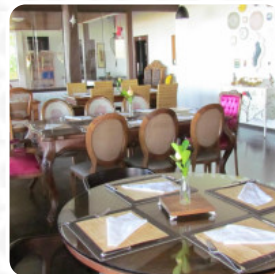

Aqui você encontra o **[cardápio do Atma Resort](#)** em **[Chapada dos Guimarães](#)**. Atualmente, estão disponíveis 16 iguarias e bebidas no menu. As **[ofertas sazonais ou semanais](#)** você pode consultar por telefone. O que **[User](#)** gosta no : restaurant_name:

Os donos do Atma tiveram vidas interessantes antes de se mudar para a Chapada e construir o restaurante - se tiver oportunidade pergunte por que há uma moto na recepção... . E, como esperado, a comida é boa. **[ler mais](#)**. O restaurante e seus espaços são acessíveis e assim, podem ser utilizados por pessoas em cadeiras de rodas ou com deficiências fisiológicas, e tem grátis Wlan. Se o tempo estiver bom, você pode também comer e beber na área externa. O que **[User](#)** não gosta em Atma Resort: