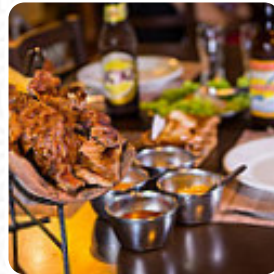

Um completo cardápio do Natelha Cupim de Três Lagoas com todos os **16** refeições e bebidas, você encontra aqui na carta. Para ofertas sazonais ou semanais, entre em contato por telefone ou através das informações de contato disponíveis no site, com o proprietário. O que [User](#) gosta no : restaurant\_name:

Ótimo bar noturno para ir com a família, tem playground com monitores sem custo, comida muito boa (especialidade cupim casquerado na telha). Bebida bem gelada. Ambiente agradável e espaçoso. Música ao vivo. [ler mais](#). Como convidado, você pode usar o WiFi do local grátis, e para os instalações acessíveis também vêm hóspedes com cadeira de rodas ou deficiências físicas. Se o tempo estiver bom, você pode também comer e beber na área externa. O que [User](#) não gosta em Natelha Cupim:

Boa opção em Três Lagoas. Ambiente movimentado, cerveja gelada, mas achei a porção de picanha um pouco fraca. Acompanhamentos estavam frios e a chapa também. [ler mais](#). O Natelha Cupim em Três Lagoas é renomado pela sua saborosa arte culinária brasileira, onde diferentes refeições são frescamente preparados para você, usando temperos típicos do país, os visitantes do restaurante também estão entusiasmados com a ampla diversidade de variadas especialidades de café e chá, que o restaurante oferece. Assistir a diferentes jogos e partidas esportivas é igualmente um dos pontos altos, quando visita este **bar esportivo**, e tu podes aqui degustar com pratos americanas como *Burger ou Barbecue*.