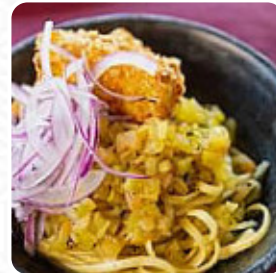

Aqui você encontra o [cardápio do Oliver](#) em Brasília. Atualmente, estão disponíveis **16** refeições e bebidas no menu. As **ofertas alternativas** você pode consultar por telefone. O que [User](#) gosta no : restaurant_name: simples incrível chamada. começar com atendimento excepcional na recepção e garçons muito educados. os pratos são sensacionais. muito equilibrado e na medida certa. vista dá varanda e excelente. ambiente bem areado e rústico. gostei muito do assunto. muito bem frequentado e lugar bem localizado. Vale conferir! [ler mais.](#)

O que [User](#) não gosta em Oliver:

A comida demorou muito para chegar e foi o pedido incorreto, mas quando a comida correta chegou, estava absolutamente deliciosa. Tinha uma banda ao vivo tocando, eles se apresentaram bem e até atenderam a pedidos. O local estava muito movimentado, mas tinha muito espaço e áreas de entretenimento para as crianças [ler mais.](#) Se você quiser tomar um drink após o *fim do expediente* e sentar-se com amigos ou sozinho, Oliver de Brasília é um bom bar, e tu podes esperar pela saborosa típica cozinha de frutos do mar. Experimente também os doces e apimentados pratos espanhóis refeições da cozinha do casa, eles são vale a pena, experimenta de qualquer maneira as clássicas brasileiras refeições.