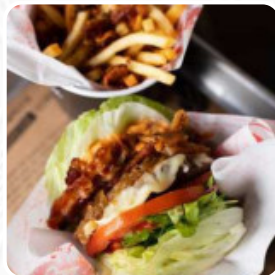

Um completo cardápio do Paprica Burger de Brasília com todos os **16** pratos e bebidas, você encontra aqui no menu. Para **ofertas sazonais ou semanais**, entre em contato por telefone ou através das informações de contato disponíveis no site, com o proprietário. O restaurante é acessível e pode, portanto ser utilizado com uma cadeira de rodas ou pessoas com deficiências físicas, dependendo do condições meteorológicas pode-se também sentar bem ao ar livre e comer e beber. No Paprica Burger em Brasília, *podes deliciar-te com pratos vegetarianos gostosos*, que são livres de qualquer carne ou peixe animal, e tu *podes saborear comida americanas como Burger ou Barbecue*. Com frutos do mar frescos, carne, assim como feijão e batatas, também se faz por aqui um churrasco sul-americano, grelha-se, claro, você não pode perder os deliciosos hambúrgueres, acompanhados por guarnições como batatas fritas, saladas ou batatas rústicas servidas.