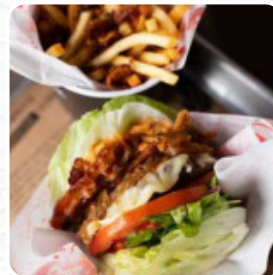

Um completo cardápio do Paprica Burger de Brasília com todos os **16** pratos e bebidas, você encontra aqui no menu. Para **ofertas sazonais ou semanais**, entre em contato por telefone ou através das informações de contato disponíveis no site, com o proprietário. O restaurante é acessível e pode, portanto ser utilizado com uma cadeira de rodas ou pessoas com deficiências físicas, dependendo do condições meteorológicas pode-se também sentar bem ao ar livre e comer e beber. No Paprica Burger em Brasília, *podes deliciar-te com pratos vegetarianos gostosos*, que são livres de qualquer carne ou peixe animal, e tu *podes saborear comida americanas como Burger ou Barbecue*. Com frutos do mar frescos, carne, assim como feijão e batatas, também se faz por aqui um churrasco sul-americano, grelha-se, claro, você não pode perder os deliciosos hambúrgueres, acompanhados por guarnições como batatas fritas, saladas ou batatas rústicas servidas.