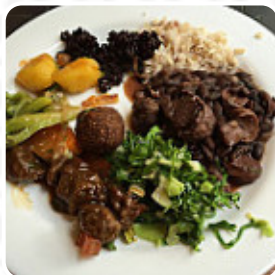

Neste site você encontra o cardápio completo do Recanto [Vegetariano](#) de São Paulo. Atualmente, 17 iguarias e bebidas estão disponíveis. Para **ofertas sazonais ou semanais**, por favor, entre em contato diretamente com o dono do restaurante. Você também pode contatá-lo através do site. O que [Márcia Aguiar](#) gosta no :
restaurant_name:

Eu gosto muito de lugar o buffet e muito bom! Este lugar é super todos podem encontrar algo no buffet! Bebidas e sobremesas incluídas ã. pode ser bastante movimentado aos domingos e durante o almoço [ler mais](#). Você usa o WiFi do restaurante gratuito. O que [Hudson](#) não gosta em Recanto [Vegetariano](#):

Almocei no restaurante e, na saída, notei que não havia chá quente, somente café. Conversei com o dono sobre isto e ele, ao falar internamente com o staff da cozinha, veio a comentar que sou mal-educado. No entanto, sem querer, eu acabei ouvindo o que ele disse, e não gostei. Ao retrucar, ele me disse que isto foi pela maneira pela qual me expressei. Simplesmente não concordo com este tratamento dispensado pelo propr... [ler mais](#).

atualmente muitos estão talvez pensando numa alimentação mais saudável; precisamente para isso, a o cardápio do Recanto [Vegetariano](#) oferece uma grande escolha de **leves refeições**, também há *saborosos pratos vegetarianos no menu*. Claro que não podemos esquecer a extensa diversidade de especialidades de café e chá neste estabelecimento.