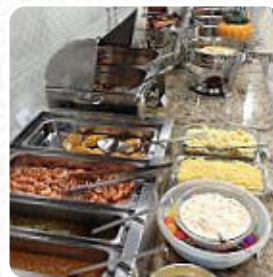

Neste site você encontra o *cardápio completo* [do Bar e Restaurante Narval](#) de Penha. Atualmente, 17 menus e bebidas estão disponíveis. Para ofertas sazonais ou semanais, por favor, entre em contato diretamente com o proprietário do restaurante. Você também pode contatá-lo através do site. O que [User](#) gosta no :

restaurant_name:

Toda a comida tem um sabor único e especial no Narval. Além de poder se servir à vontade, é uma delícia ficar por ali passando um tempo depois do almoço observando as corujas e curtindo a brisa da praia. [ler mais](#). O restaurante e seus espaços são acessíveis e assim, podem ser utilizados por pessoas em cadeiras de rodas ou com deficiências fisiológicas, dependendo do condições meteorológicas pode-se também sentar bem ao ar livre e ser servido. Uma seleção de [saborosos frutos do mar pratos](#) é servida pelo Bar e Restaurante Narval de Penha, e tu podes tentar degustar com refeições americanas como Burger ou Barbecue. Os saborosos **pratos brasileiros** são, naturalmente também uma opção, os clientes do estabelecimento também levam em consideração a ampla variedade de diferentes especialidades de café e chá, que o restaurante oferece.