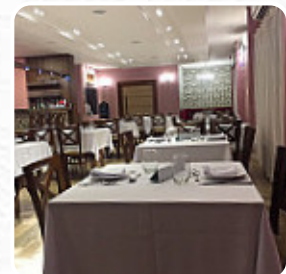

Um completo cardápio do Jannu's Bistro de Rio Branco com todos os **17** menus e bebidas, você encontra aqui na lista. Para ofertas variadas, entre em contato por telefone ou através das informações de contato disponíveis no site, com o proprietário. O que [User](#) gosta no : restaurant_name: