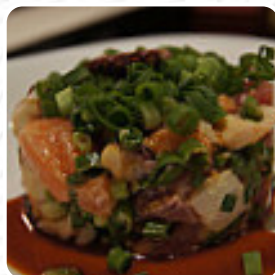

Aqui você encontra o cardápio do Sushiya em Marília. Atualmente, estão disponíveis 18 refeições e bebidas na carta. As **ofertas sazonais ou semanais** você pode consultar por telefone. O que [User](#) gosta no :
restaurant_name:

Sem dúvida está entre os melhores restaurantes japoneses que já fui! Ótimo atendimento, cardápio rico, peixes e demais ingredientes de primeiríssima qualidade, ambiente agradável, preço justo pela qualidade dos pratos e a criatividade e competência ímpares do chef Tiago. Recomendadíssimo! [ler mais](#). Em belo tempo, podes até comer ao ar livre comer e beber, e para os instalações acessíveis também vêm clientes com cadeira de rodas ou deficiências físicas. Wlan está disponível sem custos adicionais. No Sushiya de Marília, podes saborear pratos vegetarianos deliciosos, nos quais nenhuma carne ou peixe animal foi processado, especialmente muitos convidados estão ansiosos pela **diversificada, deliciosa culinária mexicana**. Não devemos esquecer que neste local há uma extensa diversidade de *especialidades de café e chá*, e tu podes esperar pela saborosa típica cozinha de [frutos do mar](#).