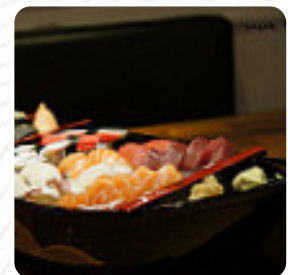

Aqui você encontra o cardápio do Sushiya em Marília. Atualmente, estão disponíveis 18 refeições e bebidas na carta. As **ofertas sazonais ou semanais** você pode consultar por telefone. O que [User](#) gosta no :
restaurant_name:

Sem dúvida está entre os melhores restaurantes japoneses que já fui! Ótimo atendimento, cardápio rico, peixes e demais ingredientes de primeiríssima qualidade, ambiente agradável, preço justo pela qualidade dos pratos e a criatividade e competência ímpares do chef Tiago. Recomendadíssimo! [ler mais](#). Em belo tempo, podes até comer ao ar livre comer e beber, e para os instalações acessíveis também vêm clientes com cadeira de rodas ou deficiências físicas. Wlan está disponível sem custos adicionais. No Sushiya de Marília, podes saborear pratos vegetarianos deliciosos, nos quais nenhuma carne ou peixe animal foi processado, especialmente muitos convidados estão ansiosos pela **diversificada, deliciosa culinária mexicana**. Não devemos esquecer que neste local há uma extensa diversidade de *especialidades de café e chá*, e tu podes esperar pela saborosa típica cozinha de [frutos do mar](#).