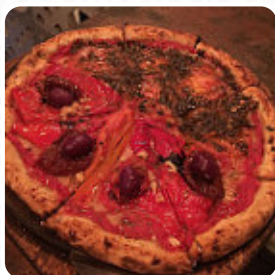

Neste site você encontra o cardápio completo do Artesano Pizza Lagoa de Florianópolis. Atualmente, 18 pratos e bebidas estão disponíveis. Para **ofertas sazonais ou semanais**, por favor, entre em contato diretamente com o proprietário do restaurante. Você também pode contatá-lo através do site. O que [User](#) gosta no :

restaurant_name:

o ambiente é muito savoir para ser, uma casa é rustica e um bom conforto. o serviço é bastante atenciosa. existem vários ocoes vegan e tais pizzas são super conta flavorosa com um incrível molho de tomate! mas o queijo vegetal não é muito (desproporcional ao valor da [pizza](#)). dm dia específico de desconforto para veganos. [ler mais](#). Em agradável tempo, podes até comer ao ar livre fazer uma refeição. [Deliciosa pizza](#) é feita em Artesano [Pizza](#) Lagoa em Florianópolis usando um método tradicional acabada de sair do forno, além disso, as **saborosas sobremesas** deste restaurante não brilham apenas nos olhos dos nossos pequenos convidados.