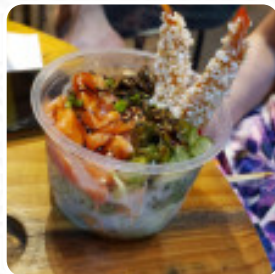

Neste website você encontra o cardápio completo do Redentor Poke Shop de Belém. Atualmente, 18 iguarias e bebidas estão disponíveis. Para ofertas variadas, por favor, entre em contato diretamente com o proprietário do restaurante. Você também pode contatá-lo através do site. O que User gosta no : restaurant_name:

Eu realmente gostei do sushi lá, agradável e não gostei muito de ser servido. Ou servindo foitimo, a equipe é muito simpatico. Mais ou ambiente segue a estética industrial, por isso não é tão bonito por dentro. ler mais. Quando o clima estiver bom, podes até comer ao ar livre fazer uma refeição. No Redentor Poke Shop de Belém tem para a fome rápida no meio do dia **saborosos sanduíches, saudáveis saladas e outros snacks**, bem como bebidas geladas e quentes, e muitos vegetais frescos da estação, peixe e carne são usados para **facilmente digeríveis pratos japoneses** preparar. Indiscutivelmente, o destaque deste local é o delicioso Sushi como Maki e Te-Maki, e tu podes te animar pela gostosa tradicional cozinha de frutos do mar.