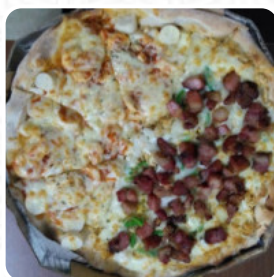

O restaurante de Centro BOM DESPACHO oferece **14** diferentes refeições e bebidas no [cardápio](#) a um preço médio de R\$36.