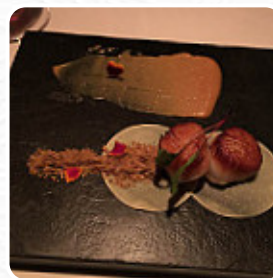

Cardápio Olympe

<https://cardapio.menu>

Rua Custódio Serrão, 62, Jardim Botânico, Lagoa, Rio de Janeiro, Brazil
(+33)471059059 - <https://www.olympe.com.br>

Um completo [cardápio do Olympe](#) de Rio de Janeiro com todos os 26 pratos e bebidas, você encontra aqui no menu.