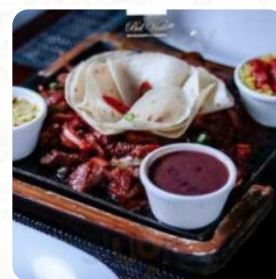

Cardápio Bel Viale

<https://cardapio.menu>

Em Frente Ao Hotel Rafain Centro R. Mal. Deodoro, 1087 Centro, Foz Do Iguaçu PR,
85851 030, Brazil, Foz do Iguaçu

+554530296005 - <http://www.belviale.com.br>

Um menu abrangente **disponível** do Bel Viale em [Foz do Iguaçu](#), com todos os 28 pratos e bebidas que você encontra aqui no menu. No coração da cidade, um restaurante atrai os amantes da boa comida com seu ambiente acolhedor e atendimento excepcional. Com um menu que oferece desde pizzas irresistíveis até opções vegetarianas, como risoto e tacos, o local promete agradar a diversos paladares. As porções são generosas, embora a qualidade de alguns pratos, como a picanha, tenha gerado expectativas frustradas. A seleção de cervejas artesanais, confeccionadas por mulheres de uma microcervejaria local, é um ponto alto. Embora o serviço tenha sido elogiado por muitos, as experiências variam, refletindo uma mistura de surpresas e delícias. Vale a pena a visita!.

Cardápio Bel Viale

Pratos Principais

NACHOS

Bebidas

CERVEJA

Arroz

RISOTO

Molhos

GUACAMOLE

Para Crianças

PIZZA DE NUTELA

Coberturas

COBERTURAS

Bebidas Quentes

CAFÉ

Pratos De Ovo

PEIXE

FRANGO

QUESADILLAS

CARNE

Os Pratos São Preparados Com

BACON

COGUMELOS

CARNE BOVINA