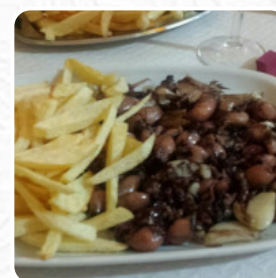

Cardápio Duarte Restaurant

<https://cardapio.menu>

Rua Padre Mendes, Alvor, Portimao 8500-022, Portugal

+351926952447,+351924142859

Um **menu abrangente disponível** do **Duartes Restaurant** em Alvor, com todos os **31** menus e bebidas que você encontra aqui no cardápio. O Duarte é um restaurante em Alvor que oferece uma combinação de pratos tradicionais portugueses e inovações modernas. Alguns clientes tiveram experiências negativas com a steak house e a disponibilidade de itens do menu, mas outros elogiaram a sopa de peixe, as lulas à moda do Algarve e o serviço amigável. Com uma atmosfera brilhante e moderna, porções generosas e preços razoáveis, o restaurante cativou clientes fiéis que pretendem retornar. Recomendado para quem procura uma refeição autêntica com um toque contemporâneo em Alvor.