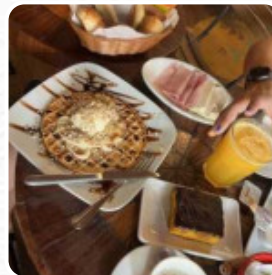

Cardápio Lf Café Bistrô

<https://cardapio.menu>

R. Duvivier, 12 Copacabana, Rio De Janeiro RJ, 22020 020, Brazil, Rio de Janeiro
+552122757449 - <http://www.lfcafe.com.br/>

Um menu abrangente **disponível** do Lf Café Bistrô em Rio de Janeiro, com todos os **34** menus e bebidas que você encontra aqui no menu. ****Descubra um Cantinho Aconchegante em Copacabana**** Localizado a apenas um minuto da praia, este charmoso café em Copacabana encanta com seu ambiente retro e aconchegante. Com preços acessíveis, oferece delícias como bolos, quiches e risotos, além de uma seleção de cafés e cervejas locais. O serviço é atencioso e bilíngue, com comidas e doces que garantem uma experiência satisfatória. A inovadora ideia do café servido em copinho de biscoito é um destaque. Ideal para qualquer ocasião, desde um brunch relaxante a uma animada noite de drinques, este café é uma verdadeira joia para os amantes da boa gastronomia e atmosfera agradável.

Cardápio Lf Café Bistrô

Café Da Manhã

OVOS MEXIDOS

Arroz

RISOTO

Pratos Vegetarianos

BOLO DE CENOURA

Peixe

SALADA DE FRUTAS FRESCAS

WAFFLE

Os Pratos São Preparados Com

TOMATE

CHOCOLATE

BATATAS

CEBOLA

PRESUNTO