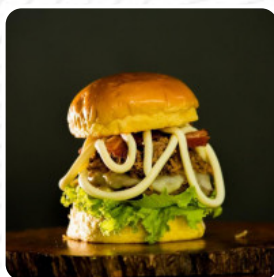

[O menu](#) do Wonder Burger Prado em Centro PRADO inclui cerca de 32 diferentes pratos e bebidas. Em média você paga cerca de R$27 por um prato ou bebida.