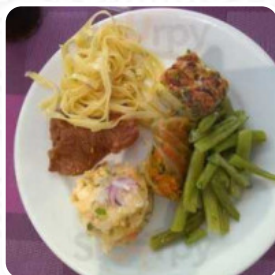

Cardápio Panela Velha

<https://cardapio.menu>
Rua Prf. Orlando Franca De Carvalho 174, Bebedouro, Brazil
+551733423407

A carta de Panela Velha em Bebedouro inclui 33 pratos. Em média os pratos ou bebidas na [menu](#) custam cerca de R\$29. As categorias podem ser consultadas na carta abaixo.

Panela Velha

Rua Prf. Orlando Franca De
Carvalho 174, Bebedouro, Brazil

Horário de abertura:

Segunda-feira 10:30 -14:00

Terça-feira 10:30 -14:00

Quarta-feira 10:30 -14:00

Quinta-feira 10:30 -14:00

Sexta-feira 10:30 -14:00