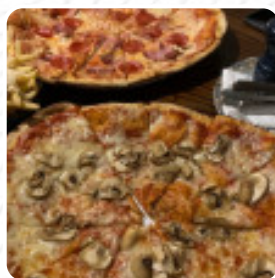

Cardápio Bahxiru

<https://cardapio.menu>

Rua Padre Felipe 811, Centro ESTEIO 93265011, Brazil
(+55)984006048,(+55)999905631

Hambúrguer A

ia triste, que u
s não cure".

O local em [Centro ESTEIO](#) oferece **36** diferentes **pratos e bebidas na carta** por um preço médio de R\$28. Bah!Xiru é uma hamburgueria artesanal que oferece uma variedade de hambúrgueres, lanches, anéis de cebola, batata frita e uma seleção de bebidas refrescantes, como refrigerantes, guaraná e coca gelada. Venha experimentar o melhor programa do mundo em nossa casa!

Cardápio Bahxiru

Batata Frita

BATATA FRITA COM CHEDDAR E BACON R\$18

Porções

FRITAS 150GR R\$14

ANÉIS DE CEBOLA R\$18

Combo Família

COMBO EU E TU TROPEIRO GINETE R\$69