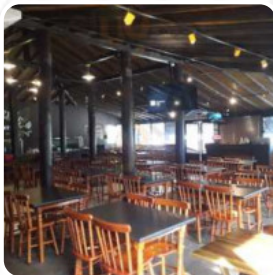

O restaurante em Brasil oferece **39** diferentes pratos e bebidas na [carta](#) por um preço médio de R$13.