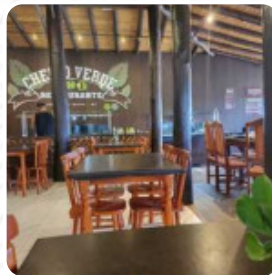

O restaurante em Brasil oferece **39** diferentes pratos e bebidas na [carta](#) por um preço médio de R$13.